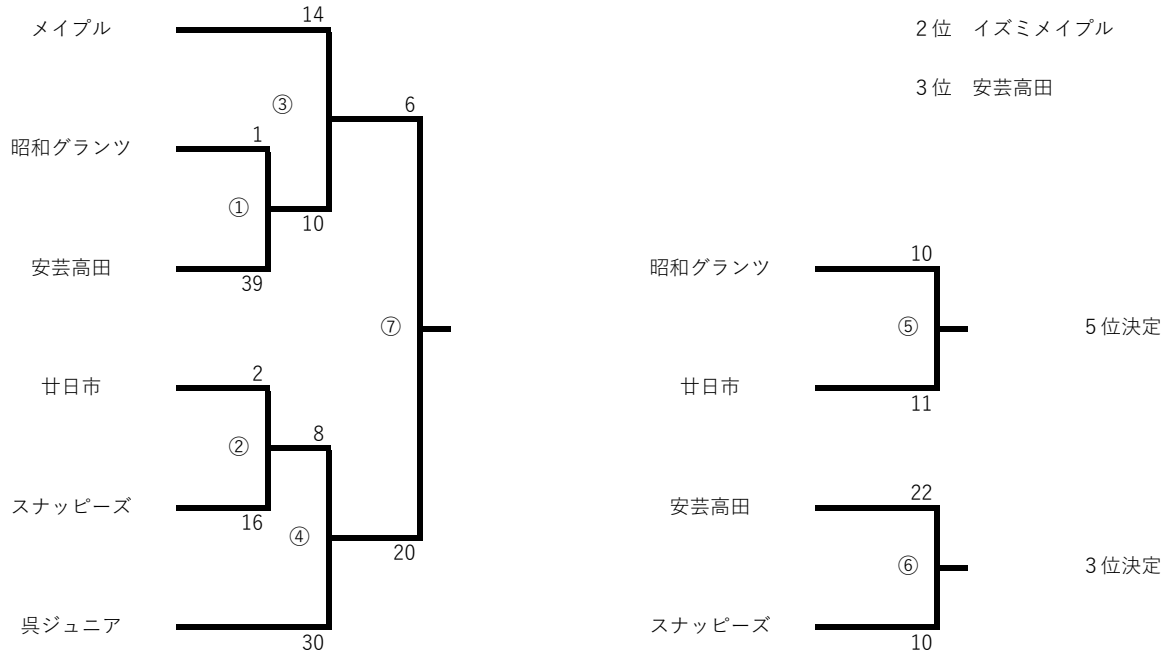

# 令和6年度 広島県室内総合ハンドボール大会 (小学生の部)

## 高学年男子トーナメント