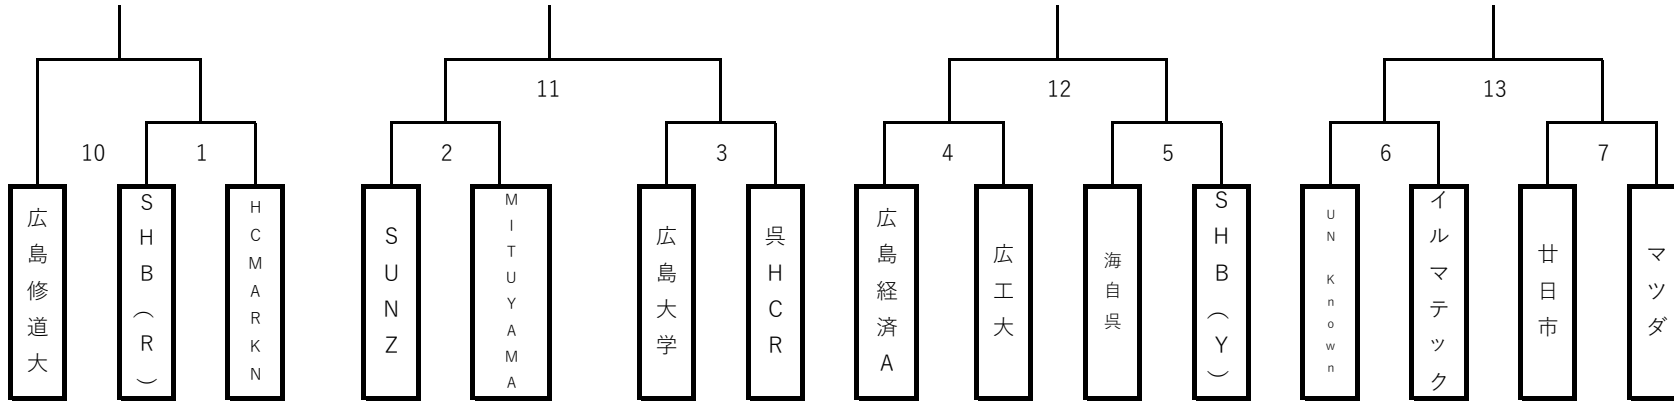

令和6年度広島県室内総合選手権大会 組み合わせ 場所:広島経済大学

前後半25分ハーフ10分

(男子1~10)

(女子ア~ウ) (女子B)