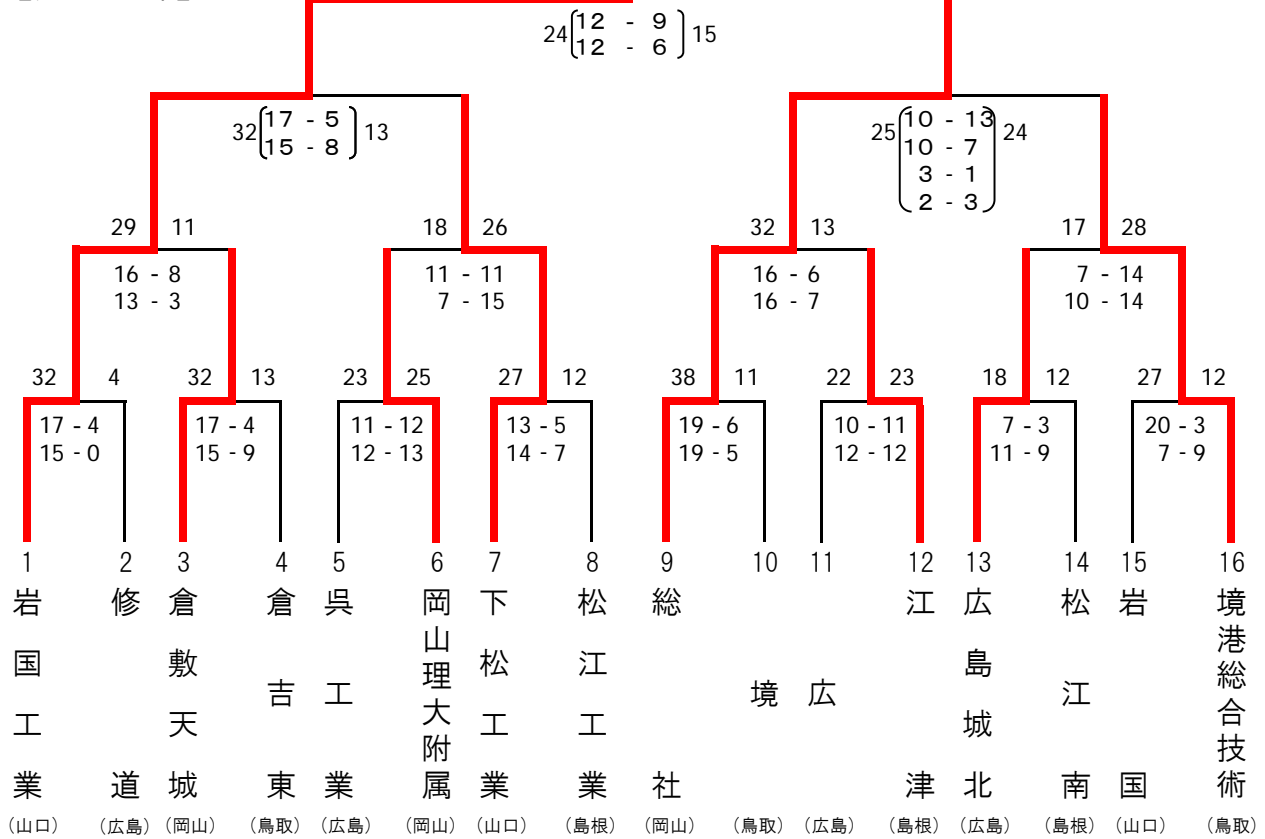

# 第64回中国高等学校ハンドボール選手権大会 結果

期日 平成25年5月10日(金)～12日(日)

会場 広島経済大学石田記念体育館 中区SC体育館 修道高校体育館

## 【最終結果】

男子	優勝	山口県立岩国工業高等学校(2年連続20回目)	女子	優勝	高水高等学校(6年ぶり2回目)
	準優勝	岡山県立総社高等学校		準優勝	山口県立華陵高等学校
	第3位	山口県立下松工業高等学校 山口県立岩国高等学校		第3位	山口県立岩国商業高等学校 岡山県立岡山操山高等学校

## 【男子の部】

## 【女子の部】