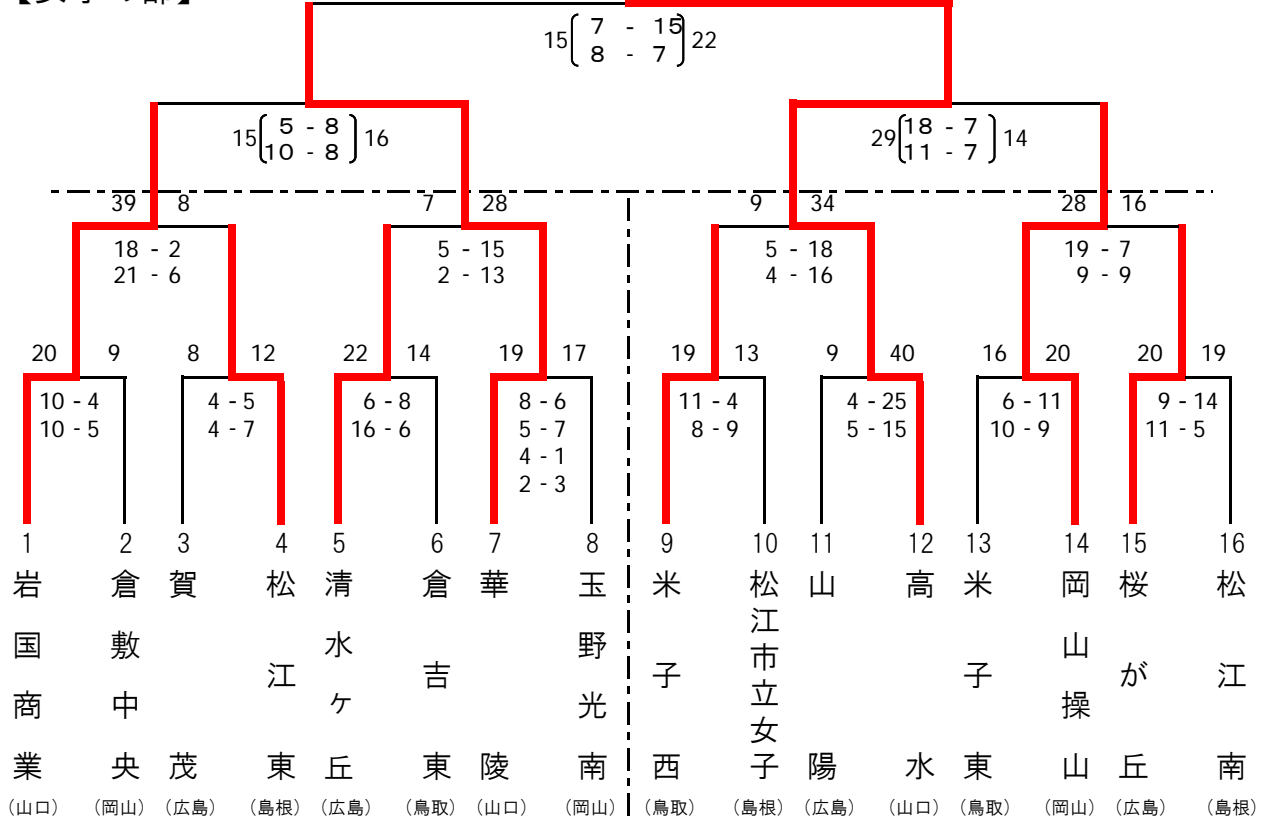

# 第64回中国高等学校ハンドボール選手権大会 結果

期日 平成25年5月10日(金)～12日(日)

会場 広島経済大学石田記念体育館 中区SC体育館 修道高校体育館

## 【男子の部】

## 【女子の部】