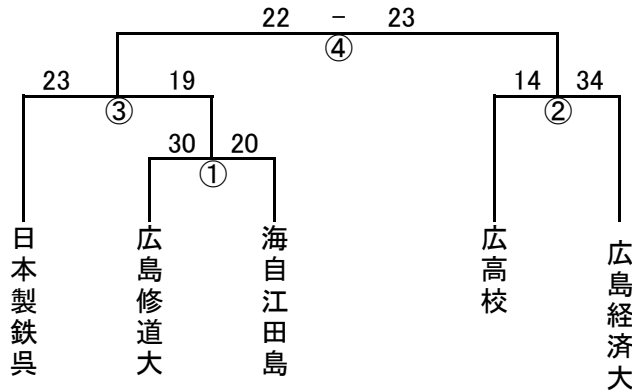

## 令和2年度 広島県秋季一般大会兼日本選手権広島県大会結果

- 1 期日 令和2年9月22日(祝)
- 2 会場 シンヨウオークアリーナ(呉市総合体育館)
- 3 参加チーム [男子] 日本選手権  
 広島経済大学 県立広高等学校  
 [男子] 秋季一般・中国一般予選  
 日本製鉄呉 海自江田島 広島修道大学
- [女子] 1チーム  
 AHC

- 4 試合方法 トーナメント形式  
 (1) 全試合 25分-10分-25分(同点の場合, 第1延長後7mTC)

- 5 組合せ [男子] 秋一般

- 6 試合日程

	試合時間	No	結果
9月22日 (祝)	1	10:00~11:00	① 広修大 30(15-8,15-12)20 海自江田島
	2	11:30~12:30	② 広経大 34(16-3,18-11)14 広高校
	3	13:00~14:00	③ 日鉄呉 23(13-9,10-10)19 広島修道大
	4	15:00~16:00	④ 広島経済大学 23(16-10,7-12)22 日鉄呉