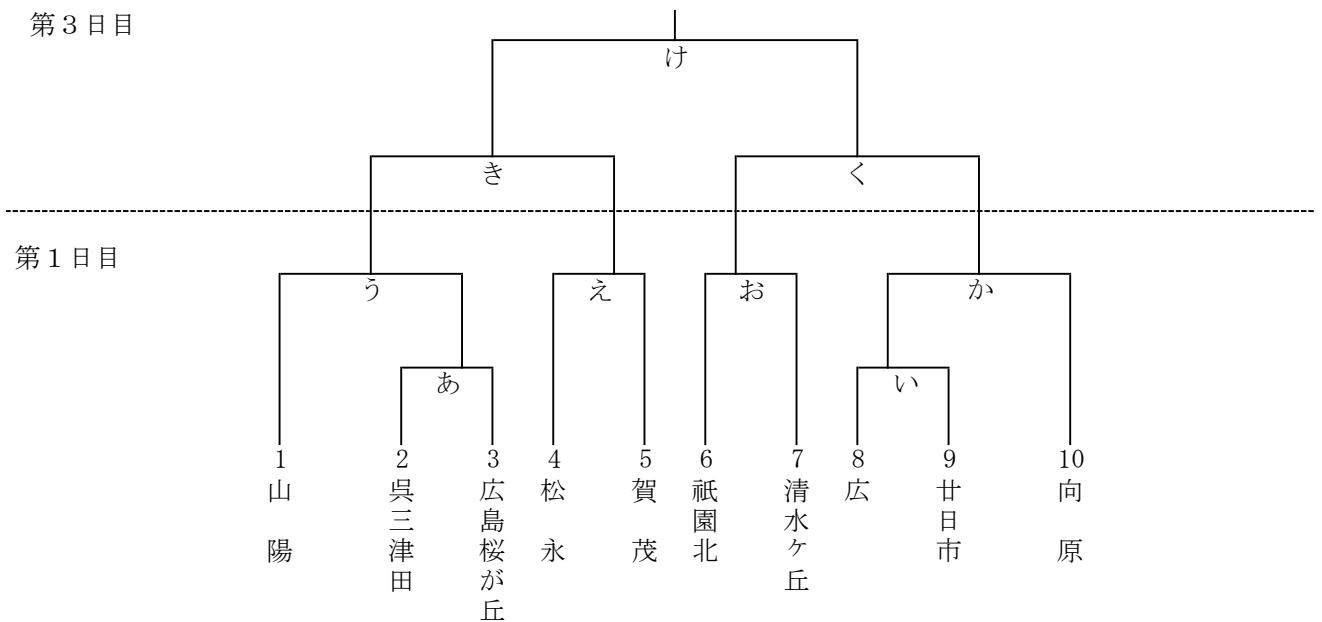

第74回広島県高等学校総合体育大会
ハンドボール競技の部 組み合わせ

期 日： 令和3年6月5日(土)・6日(日)・12日(土)
 会 場： (1日目) 山陽高校体育館
 (2日目) 山陽高校体育館 修道高校体育館
 (3日目) 山陽高校体育館
 主 催： 広島県高等学校体育連盟
 共 催： 広島県教育委員会

《 男子 》

第3日目

《 女子 》

第3日目

第1日目(25分ハーフ)

6月5日(土)

第3日目(25分ハーフ)

6月12日(土)

山陽高校体育館

時 間	山陽高校
8:15～	コート設営
9:45～	き
11:00～	く
12:15～	⑪
13:30～	⑫
14:45～	け
16:30～	⑬
片付け	