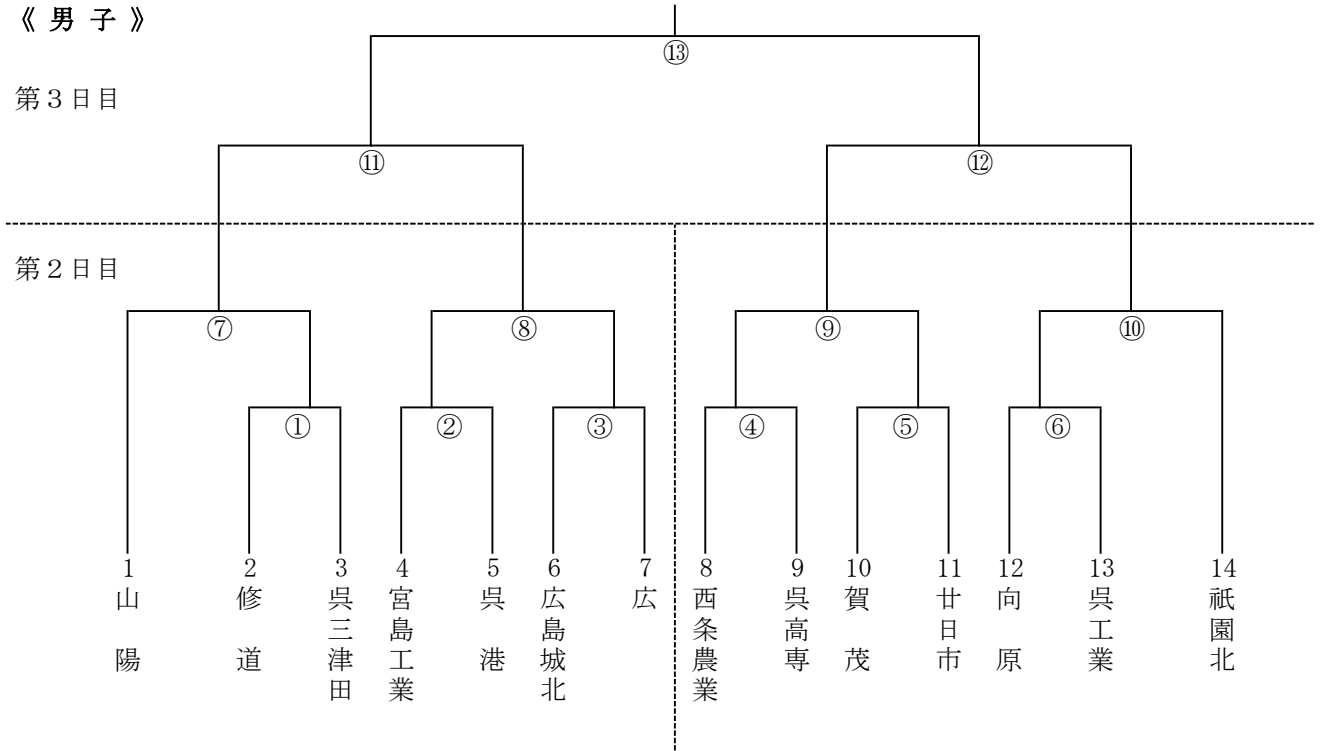

第74回広島県高等学校総合体育大会
ハンドボール競技の部 組み合わせ

期 日： 令和3年6月5日(土)・6日(日)・12日(土)
 会 場： (1日目) 山陽高校体育館
 (2日目) 山陽高校体育館 修道高校体育館
 (3日目) 山陽高校体育館
 主 催： 広島県高等学校体育連盟
 共 催： 広島県教育委員会

《 男子 》

第3日目

《 女子 》

第3日目

第1日目(25分ハーフ)

6月5日(土)

第3日目(25分ハーフ)

6月12日(土)

山陽高校体育館

時 間	山陽高校
8:15～	コート設営
9:45～	き
11:00～	く
12:15～	⑪
13:30～	⑫
14:45～	け
16:30～	⑬
片付け	